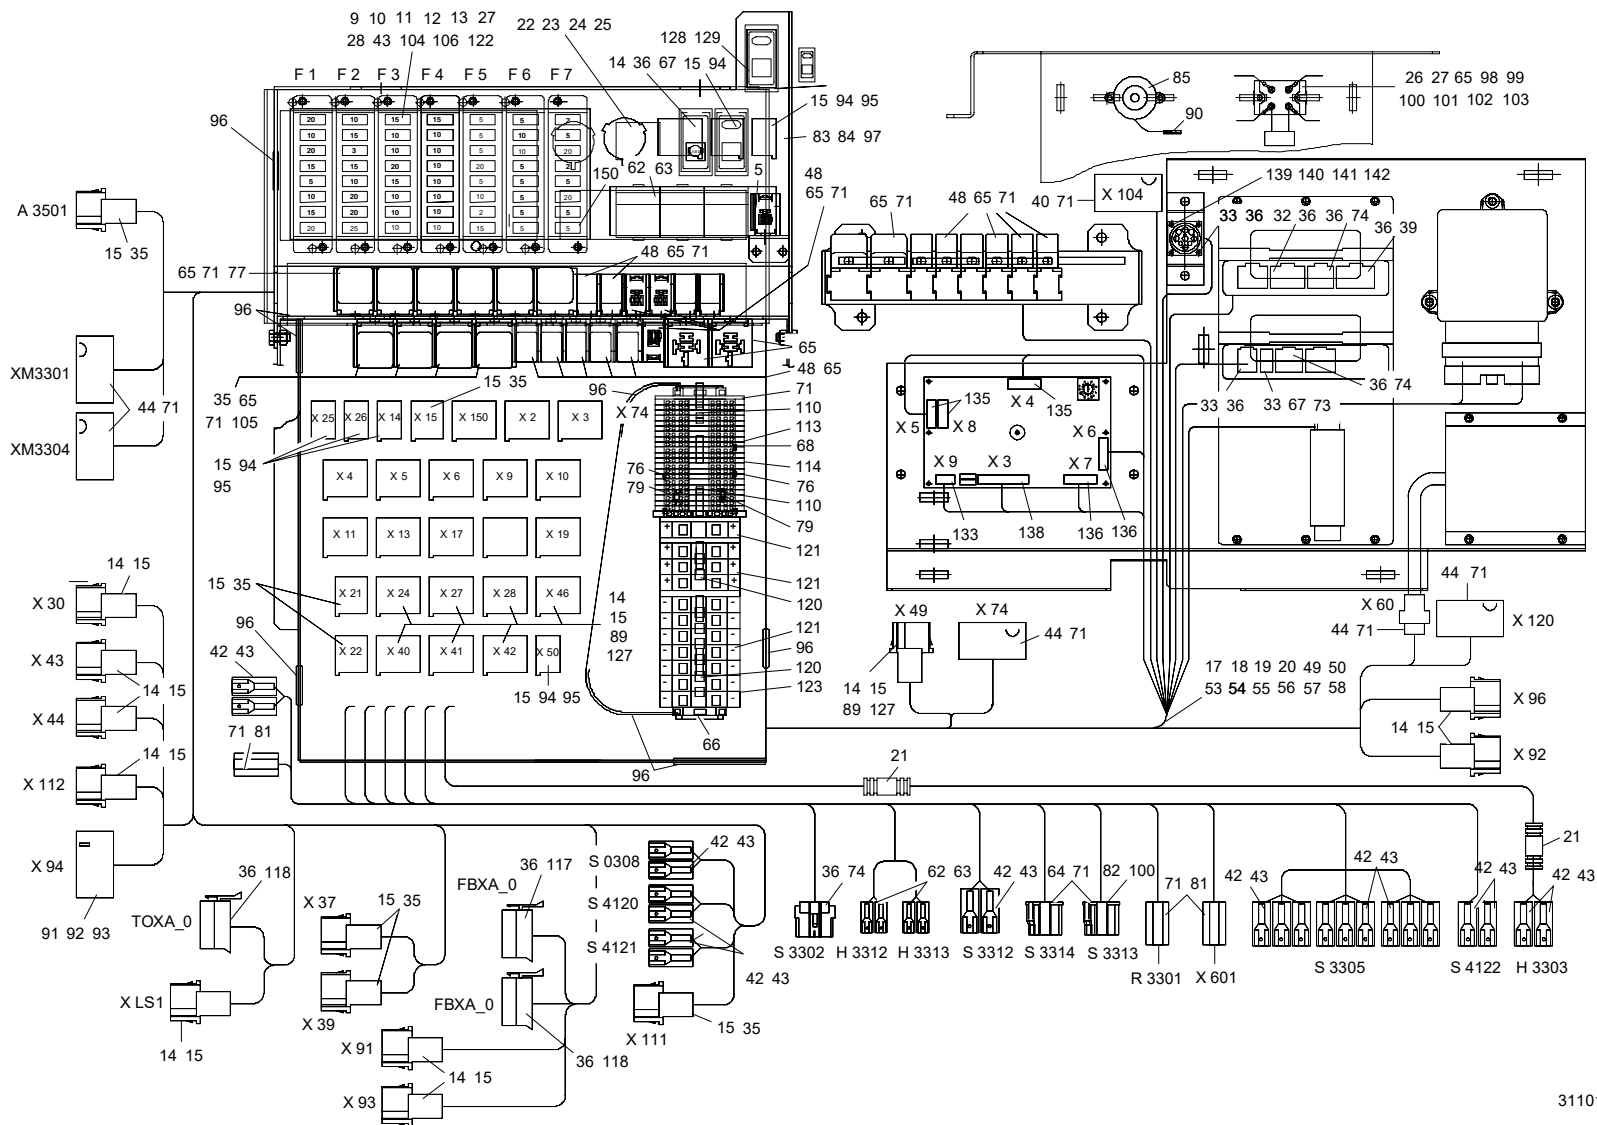

E.-TEILE SCHNITTSTELLE FAHRERHAUS
E.-PARTS, DRIVERS CAB

BILDTAFEL
PICTORIAL DISPLAY

01.09

3110175-ETL N

2/5

**GMK 5170
BE 550
G 802**

E.-TEILE SCHNITTSTELLE FAHRERHAUS
E.-PARTS, DRIVERS CAB

BILDTAFEL
PICTORIAL DISPLAY

01.09

3110175-ETL N

3/5

GMK 5170
BE 550
G 802

E.-TEILE SCHNITTSTELLE FAHRERHAUS E.-PARTS, DRIVERS CAB

BILDTAFEL
PICTORIAL DISPLAY

01.09

3110175-ETL N

4/5

**GMK 5170
BE 550
G 802**